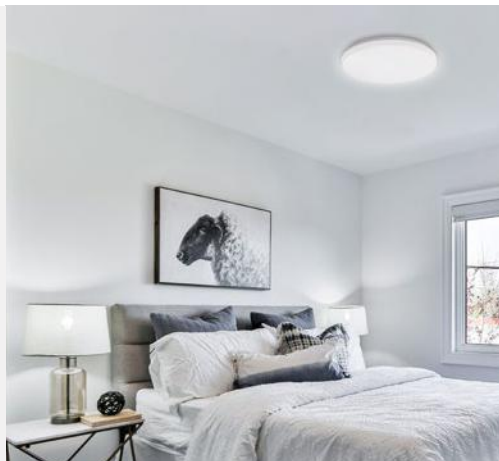

Index	P[W]	Φ[lm]	T[K]	Ø[mm]
ORO-NEPTUN-24W-DW	ORO26014	24	2160	4000	280
ORO-NEPTUN-24W-DW-MIC*	ORO26015	24	2160	4000	280

* MIKROHULLÁMÚ MOZGÁSÉRZÉKELŐ DETECTOR DE MIȘCARE CU MICROUND