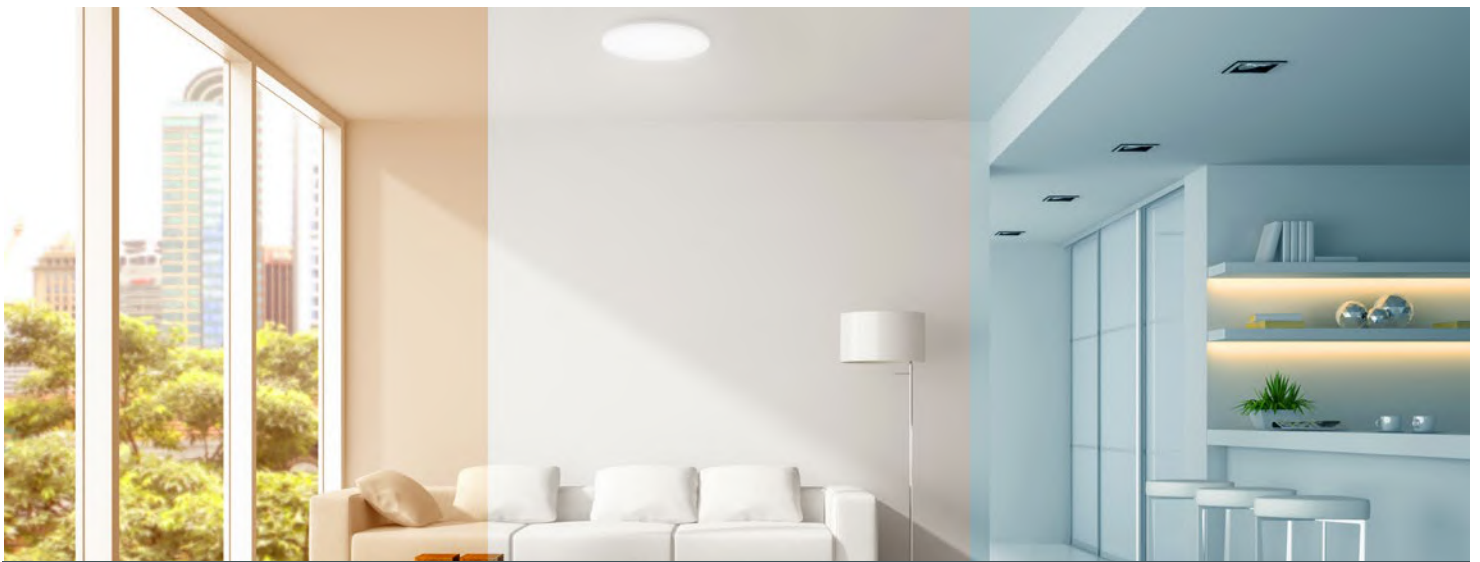

szabályozható
fényerő
dimmer

éjszakai üzemmód
mod de lucru pe
timpul nopții

távírányítós vezérlés
telecomandă